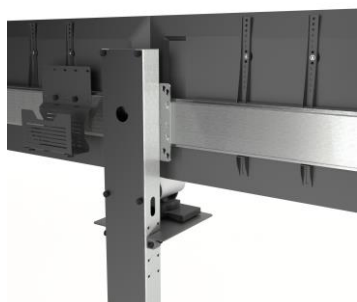

# FICHE TECHNIQUE EASYX Double Ecran

L'**EASYX double écran** est un meuble support dédié à la vidéoconférence pour deux écrans de 40 à 46 Pouces **Led**.

- Design sobre et élégant
- Mobilité & Robustesse
- Qualité de finition
- Faible encombrement au sol
- Intégration de la Technologie
- Montage facile & rapide

## CARACTÉRISTIQUES

- Socle acier 15 mm, finition en noir sablé sur roulettes forte charge (diamètre 35 mm prémontées)
- Colonne finition inox brossé permettant l'intégration des câbles, multiprise & petits périphériques avec habillage arrière en plexi noir satiné & un accès facile par vis moletées. Dimensions (h x l x p) : 1490 x 170 x 70 mm.
- Hauteur axe écrans de 1300 mm à 1500 mm du sol
  - Dimensions (l x p x h) :
    - 1800 x 650 x 1750 mm (double 40/46 pouces)
- Support écrans par deux fixations universelles Vesa 800 x 400mm (200 x 200 mm, 300 x 300 mm, 400 x 400 mm, 600 x 400 mm, 800 x 400 mm)
- Poids total maximum des deux écrans : 30 Kg
- Poids : 72 kg

## OPTIONS

- Tablette petit format pour périphériques et caméras tous constructeurs avec une surface utile de : 300 mm (l) x 230 mm (p) – Réf : AX0011
- Tablette grand format pour périphériques et codec avec une surface utile de 450 mm (l) x 300 mm (p) – Réf : AX0012
- Support Caméra tous constructeurs à positionner au-dessus de l'écran - Réf : Scuv3
- Option pour Scuv3 : Adaptateur permettant le positionnement de la caméra en position inversée – Réf : Adt\_Scuv3\_1
- Option pour Scuv3 : Adaptateur permettant le positionnement de la caméra au centre des deux écrans (compatible avec l'option Adt\_Scuv3\_1) – Réf : Adt\_Scuv3\_2
- Support codec universel à positionner à l'arrière de l'écran :
  - Support réglable pour tous les codecs du marché, il permet une intégration très ajustée du codec quel que soit le modèle & constructeurs :  
Cisco, Huawei, Life Size, Polycom, Radvision & Vidyo – Réf: Scuv12