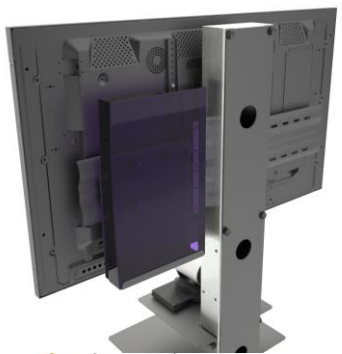

FICHE TECHNIQUE EKINOX > Simple Ecran

L'EKINOX simple écran est un support pour l'affichage et la vidéoconférence. Ce meuble peut accueillir un écran de 40 à 65 Pouces.

Les atouts de ce produit sont multiples :

OPTIONS

- Support écran universel version fixe Vesa 800x400 mm – Réf. : AC60-602-003
- Tablette petit format pour périphériques et caméras tous constructeurs (surface utile : 230 x 300 mm) – Réf. : AX0011
- Tablette grand format (surface utile : 300 x 450 mm) pour périphériques type lecteur dvd ou codec Cisco C20 & SX20, Life Size Express 220 & Passeport, Polycom VSX 5/6/7000 – Réf. : AX0012
- Support Universel pour caméra tous constructeurs à positionner au sommet de l'écran – Ref : Scuv3
- Option Scuv3 : Adaptateur permettant le positionnement de la caméra en position inversée – Ref : ADT_Scuv3_1
- Support codec positionné à l'arrière de l'écran :
 - Codec 1U (pour codec Polycom QDX 6000, Cisco C40, C60, 3000, 6000 et série Edge, Life Size Room & Team, Radvision XT1000, XT1200, XT1000 Piccolo, XT4200) – Réf. : AX0001
 - Codec 2U (pour codec Polycom HDX 7000, 8000, Vidyo HD50, HD100 & HD220) – Réf. : AX0002
 - Codec C20 (pour codec Cisco C20) – Réf. : AX0004
 - Codec Express 220 (pour codec Life Size Express 220) – Réf. : AX0025
 - Codec SX20 (pour codec Cisco SX20) – Réf. : AX0025
- Finition : couleur colonne, tablette, habillage arrière, socle et revêtement du socle
Réf. : sur demande